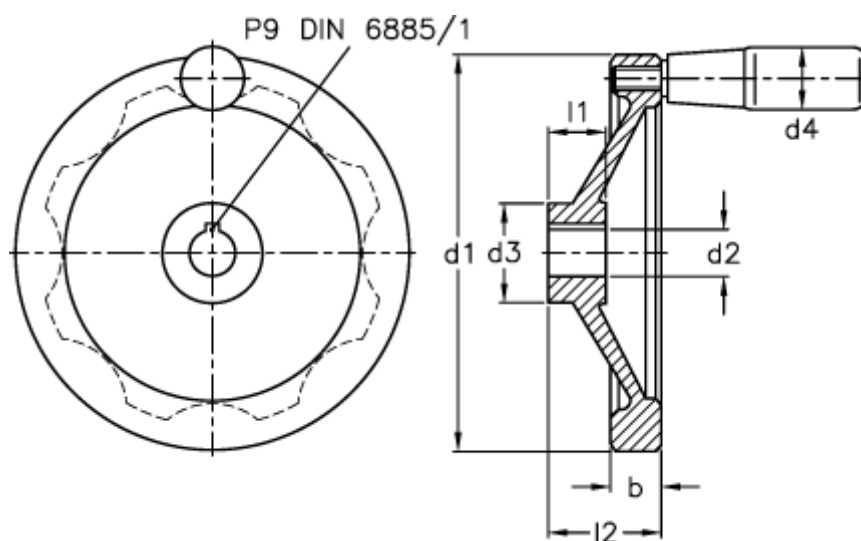

Varenummer: 20274299
Beskrivelse: E+G Håndhjul
GN321-125-K12-R

Mål

b	= 15.0
d1	= 125
d2 H7	= 12
d3	= 31
d4	= 22
l1	= 18
l2 ca.	= 33